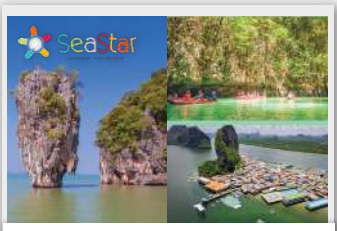

JAMES BOND + YAoyAI
เจมส์บอนด์ + เกาะยาว