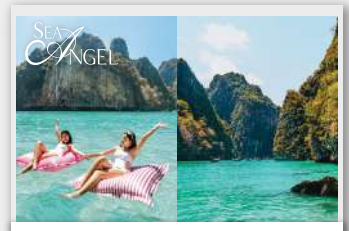

THE PAGO PHUKET

ทัวร์เรือ กิจกรรม

ล่องเรือดำน้ำ ดินเนอร์ชั้นเซ็ท

✓ เเดย์ทริป ✓ กิจกรรม ✓ ล่องเรือ ทัวร์เกาะ

DINNER CRUISE
ดินเนอร์หรู ชมพระอาทิตย์ตก

ANDAMANDA
สวนน้ำที่ใหญ่ที่สุด

CORAL FULL DAY
ล่องเรือดำน้ำ เกาะเฮ เต็มวัน